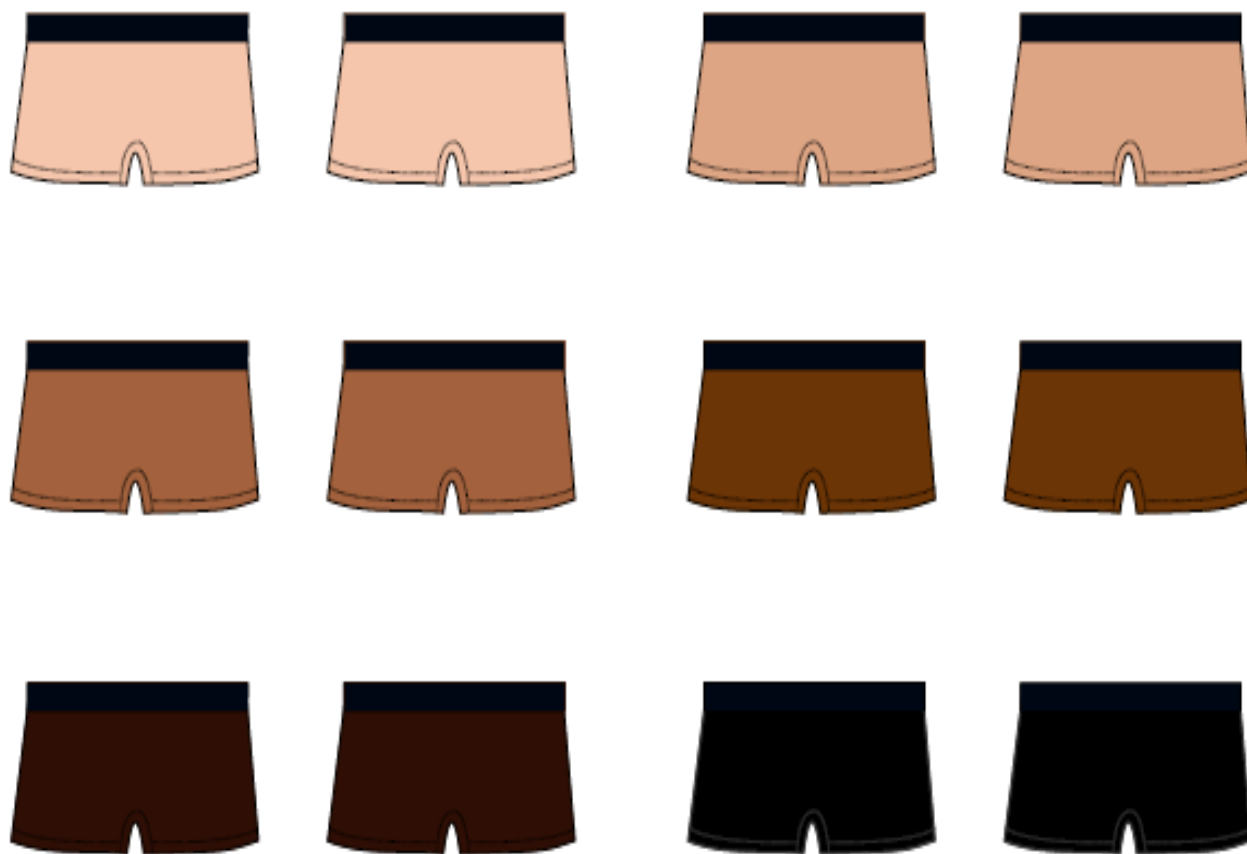

S/S 2018 INTERIOR DAMA

2018

SILUETA

1. BÓXER

COLORES

SAND NUD021 A

LINEN
NUD022

HONEY MUSTARD
NUD023 D

APPLE CINNAMON
NUD024

CARAMEL CAFE
NUD025

NEGRO
NEG001