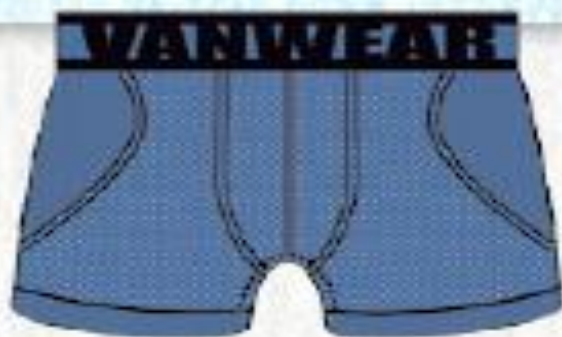

3. TEXTURA

BX100098

 **NAVY**
AZU009

 **MARINA**
AZU059

S/S
2017

SILUETA:
BX100287
BOXER
ALGODÓN

Colores disponi-
bles para esta
silueta:

TÉCNICA
**CONTRASTES
DE COLOR**